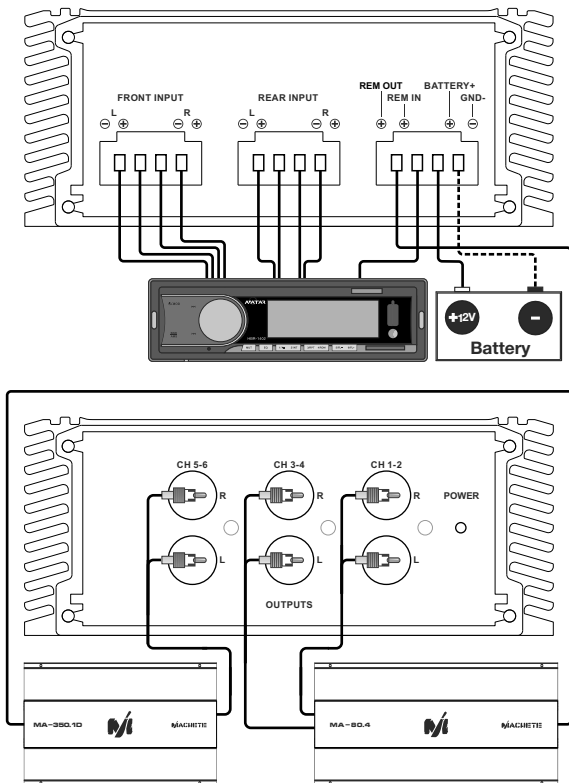

2. НАЗНАЧЕНИЕ РАЗЪЕМОВ И ОРГАНОВ УПРАВЛЕНИЯ

1. FRONT INPUT – разъемы для подключения высокоуровневых источников сигнала (передние динамики)
2. REAR INPUT – разъемы для подключения высокоуровневых источников сигнала (задние динамики)
3. REM OUT – терминал подключения дистанционного включения следующего устройства
4. REM IN – разъем провода дистанционного включения преобразователя сигнала
5. BATTERY+ – терминал подключения питания (+12В)
6. GND – терминал подключения заземления «-»

7. CH1/CH2/CH3/CH4/CH5/CH6 – Линейные выходы RCA
8. POWER – индикатор работы (синий)

Только для Machete M6C PRO:

9. CLIP – Индикатор клипа (желтый)
10. LEVEL CH1-2/CH3-4/CH5-6 – регуляторы уровня выходного сигнала