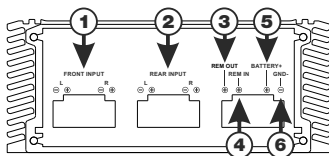

2. НАЗНАЧЕНИЕ РАЗЪЕМОВ И ОРГАНОВ УПРАВЛЕНИЯ

1. FRONT INPUT – разъемы для подключения высокоуровневых источников сигнала (передние динамики)
2. REAR INPUT – разъемы для подключения высокоуровневых источников сигнала (задние динамики)
3. REM OUT – терминал подключения дистанционного включения следующего устройства
4. REM IN – разъем провода дистанционного включения преобразователя сигнала
5. BATTERY+ – терминал подключения питания (+12В)
6. GND – терминал подключения заземления «-»