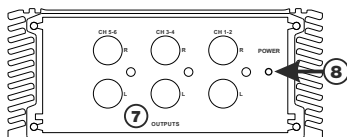

2. НАЗНАЧЕНИЕ РАЗЪЕМОВ И ОРГАНОВ УПРАВЛЕНИЯ

1. FRONT INPUT – разъемы для подключения высокоуровневых источников сигнала (передние динамики)
2. REAR INPUT – разъемы для подключения высокоуровневых источников сигнала (задние динамики)
3. REM OUT – терминал подключения дистанционного включения следующего устройства
4. REM IN – разъем провода дистанционного включения преобразователя сигнала
5. BATTERY+ – терминал подключения питания (+12В)
6. GND – терминал подключения заземления «-»

7. CH1/CH2/CH3/CH4/CH5/CH6 – Линейные выходы RCA
8. POWER – индикатор работы (синий)

Только для Machete M6C PRO:

9. CLIP – Индикатор клипа (желтый)
10. LEVEL CH1-2/CH3-4/CH5-6 – регуляторы уровня выходного сигнала